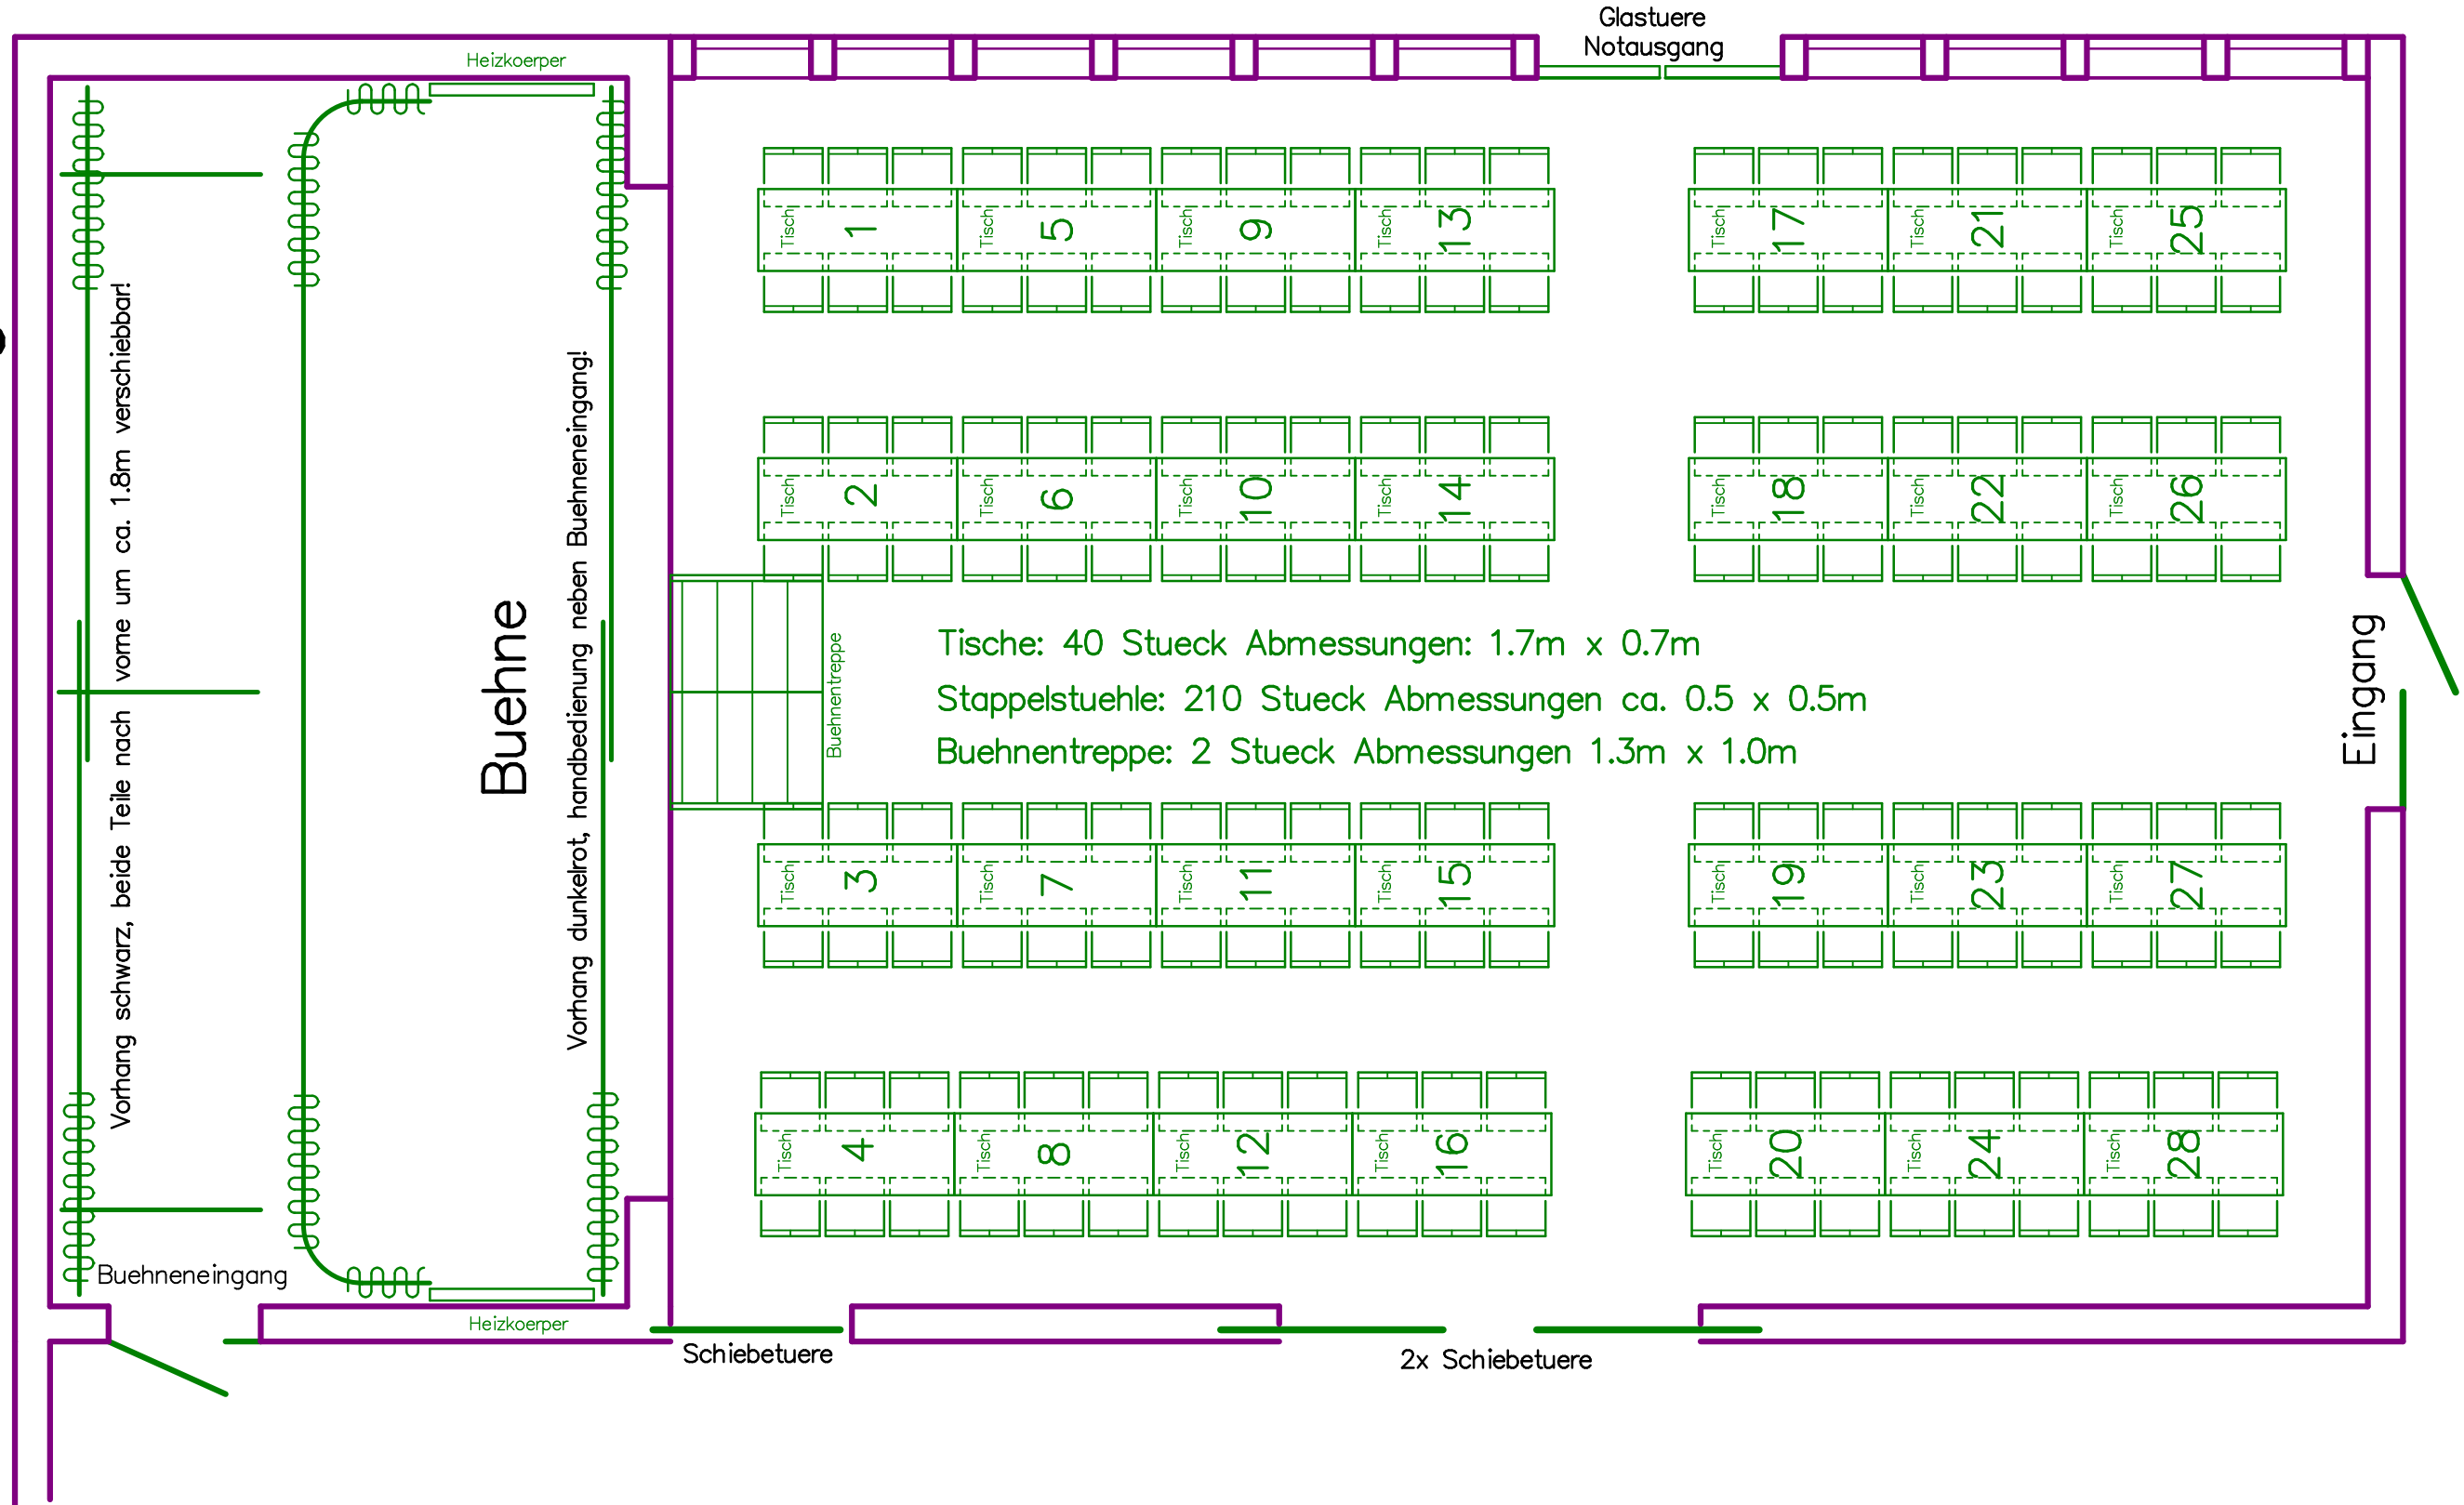

Neue Gerbe Billafingen

10.48m

Neue Gerbe Billafingen

5.30m

4.99m

7.4m

2.1m

5.0m

Heizkoerper

Glastuere
Notausgang

Tische: 40 Stueck Abmessungen: 1.7m x 0.7m
 Stapelstuehle: 210 Stueck Abmessungen ca. 0.5 x 0.5m
 Buehnentreppe: 2 Stueck Abmessungen 1.3m x 1.0m

Eingang

10.48m

0.66m

1.30m

2.97m

0.37m

Schiebetuere

1.55m

3.65m

2x Schiebetuere

3.6m

5.7m

14.5m

0.70m

0.70m

1.15m

0.73m

1.60m

0.70m

2.60m

0.70m