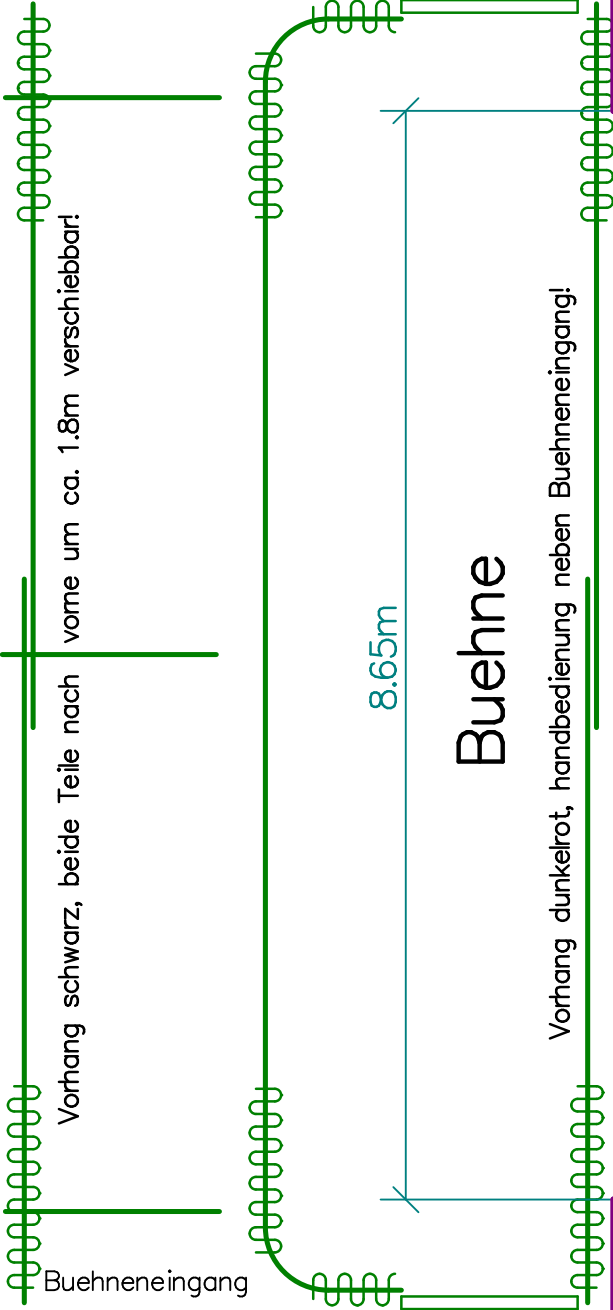

Neue Gerbe Billafingen

10.48m

Neue Gerbe Billafingen

5.30m

4.99m

7.4m

2.1m

5.0m

Heizkoerper

Glastuere
Notausgang

Tische: 40 Stueck Abmessungen: 1.7m x 0.7m
 Stapelstuehle: 210 Stueck Abmessungen ca. 0.5 x 0.5m
 Buehnentreppe: 2 Stueck Abmessungen 1.3m x 1.0m

Eingang

10.48m

0.66m

1.30m

2.97m

0.37m

Schiebetuere

1.55m

3.65m

2x Schiebetuere

3.6m

5.7m

14.5m

0.70m

0.70m

1.15m

0.73m

1.60m

0.70m

2.60m

0.70m